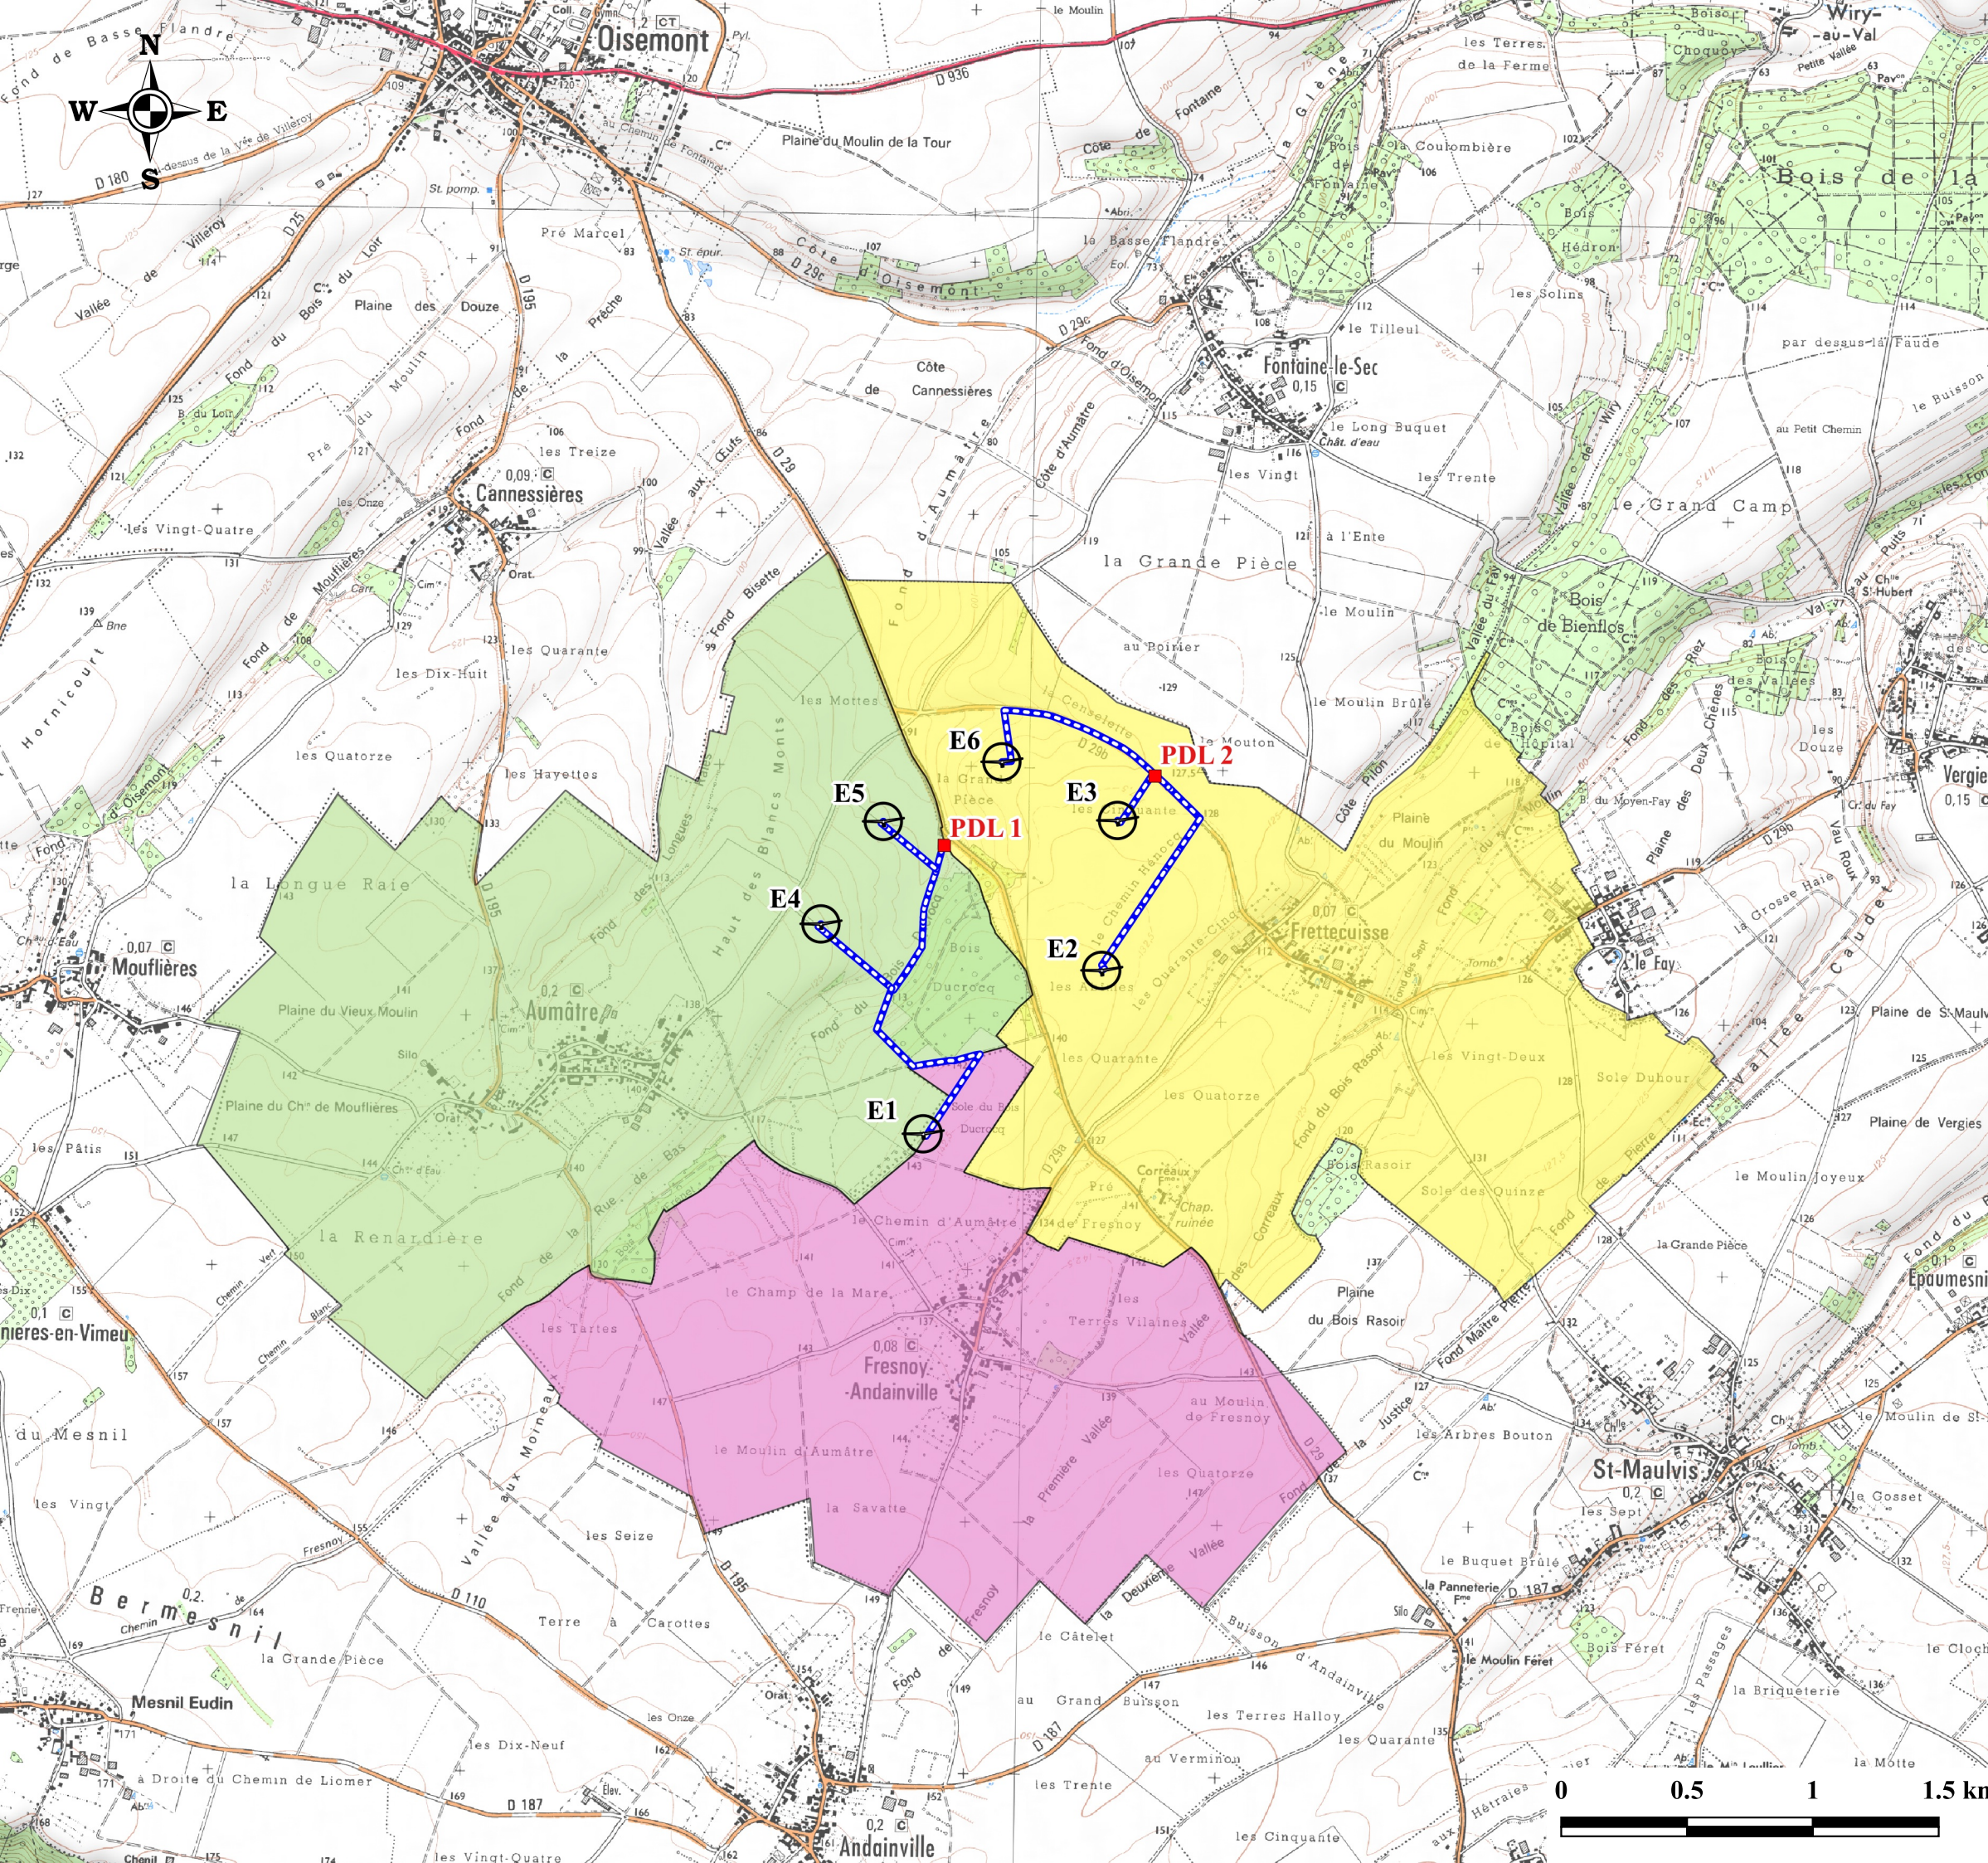

# Plan de situation

Echelle 1 : 25 000ème

Septembre 2020

Source : IGN 25® - Copie et reproduction interdites

## Légende

Parc éolien de Blancs Monts

Éolienne

Survol (72,5 m)

Poste de livraison

Raccordement inter-éolien

Communes

Aumâtre

Fresnoy-Andainville

Frettecuisse