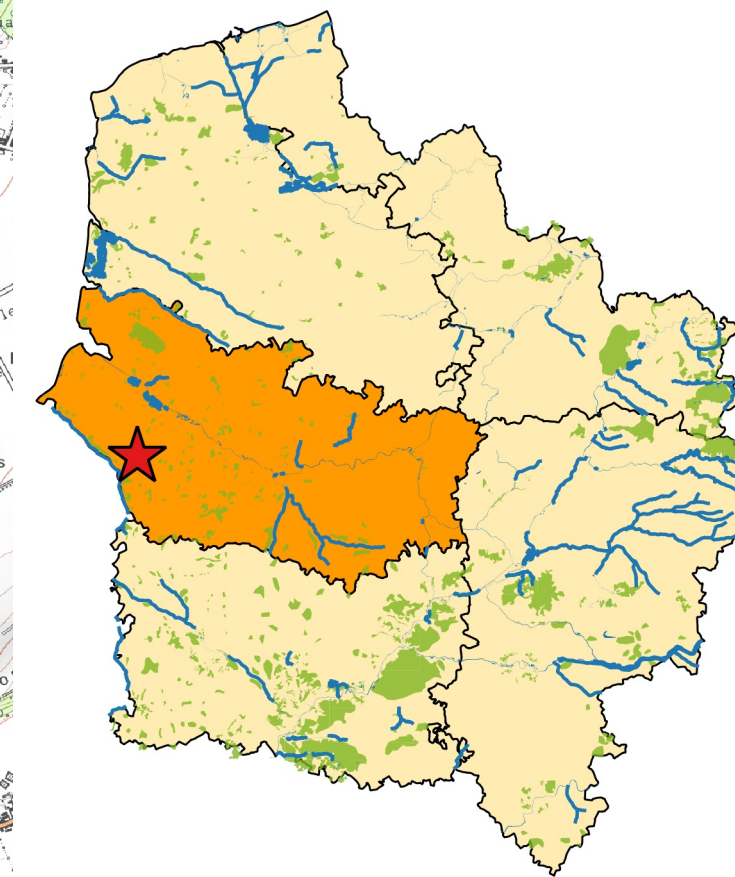

# Plan de situation

Echelle 1 : 25 000ème

Septembre 2020

Source : IGN 25® - Copie et reproduction interdites

## Légende

Parc éolien de Blancs Monts

Éolienne

Survol (72,5 m)

Poste de livraison

Raccordement inter-éolien

Communes

Aumâtre

Fresnoy-Andainville

Frettecuisse